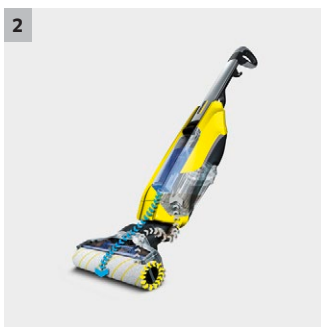

## FC 5 inovovaný model 2019

Podlahový mycí stroj FC 5 pro domácnosti čistí podlahy pomocí válců z mikrovláken a funkce odsávání. Vytírá a odsává v jednom kroku, včetně vlhkých a zaschlých nečistot.